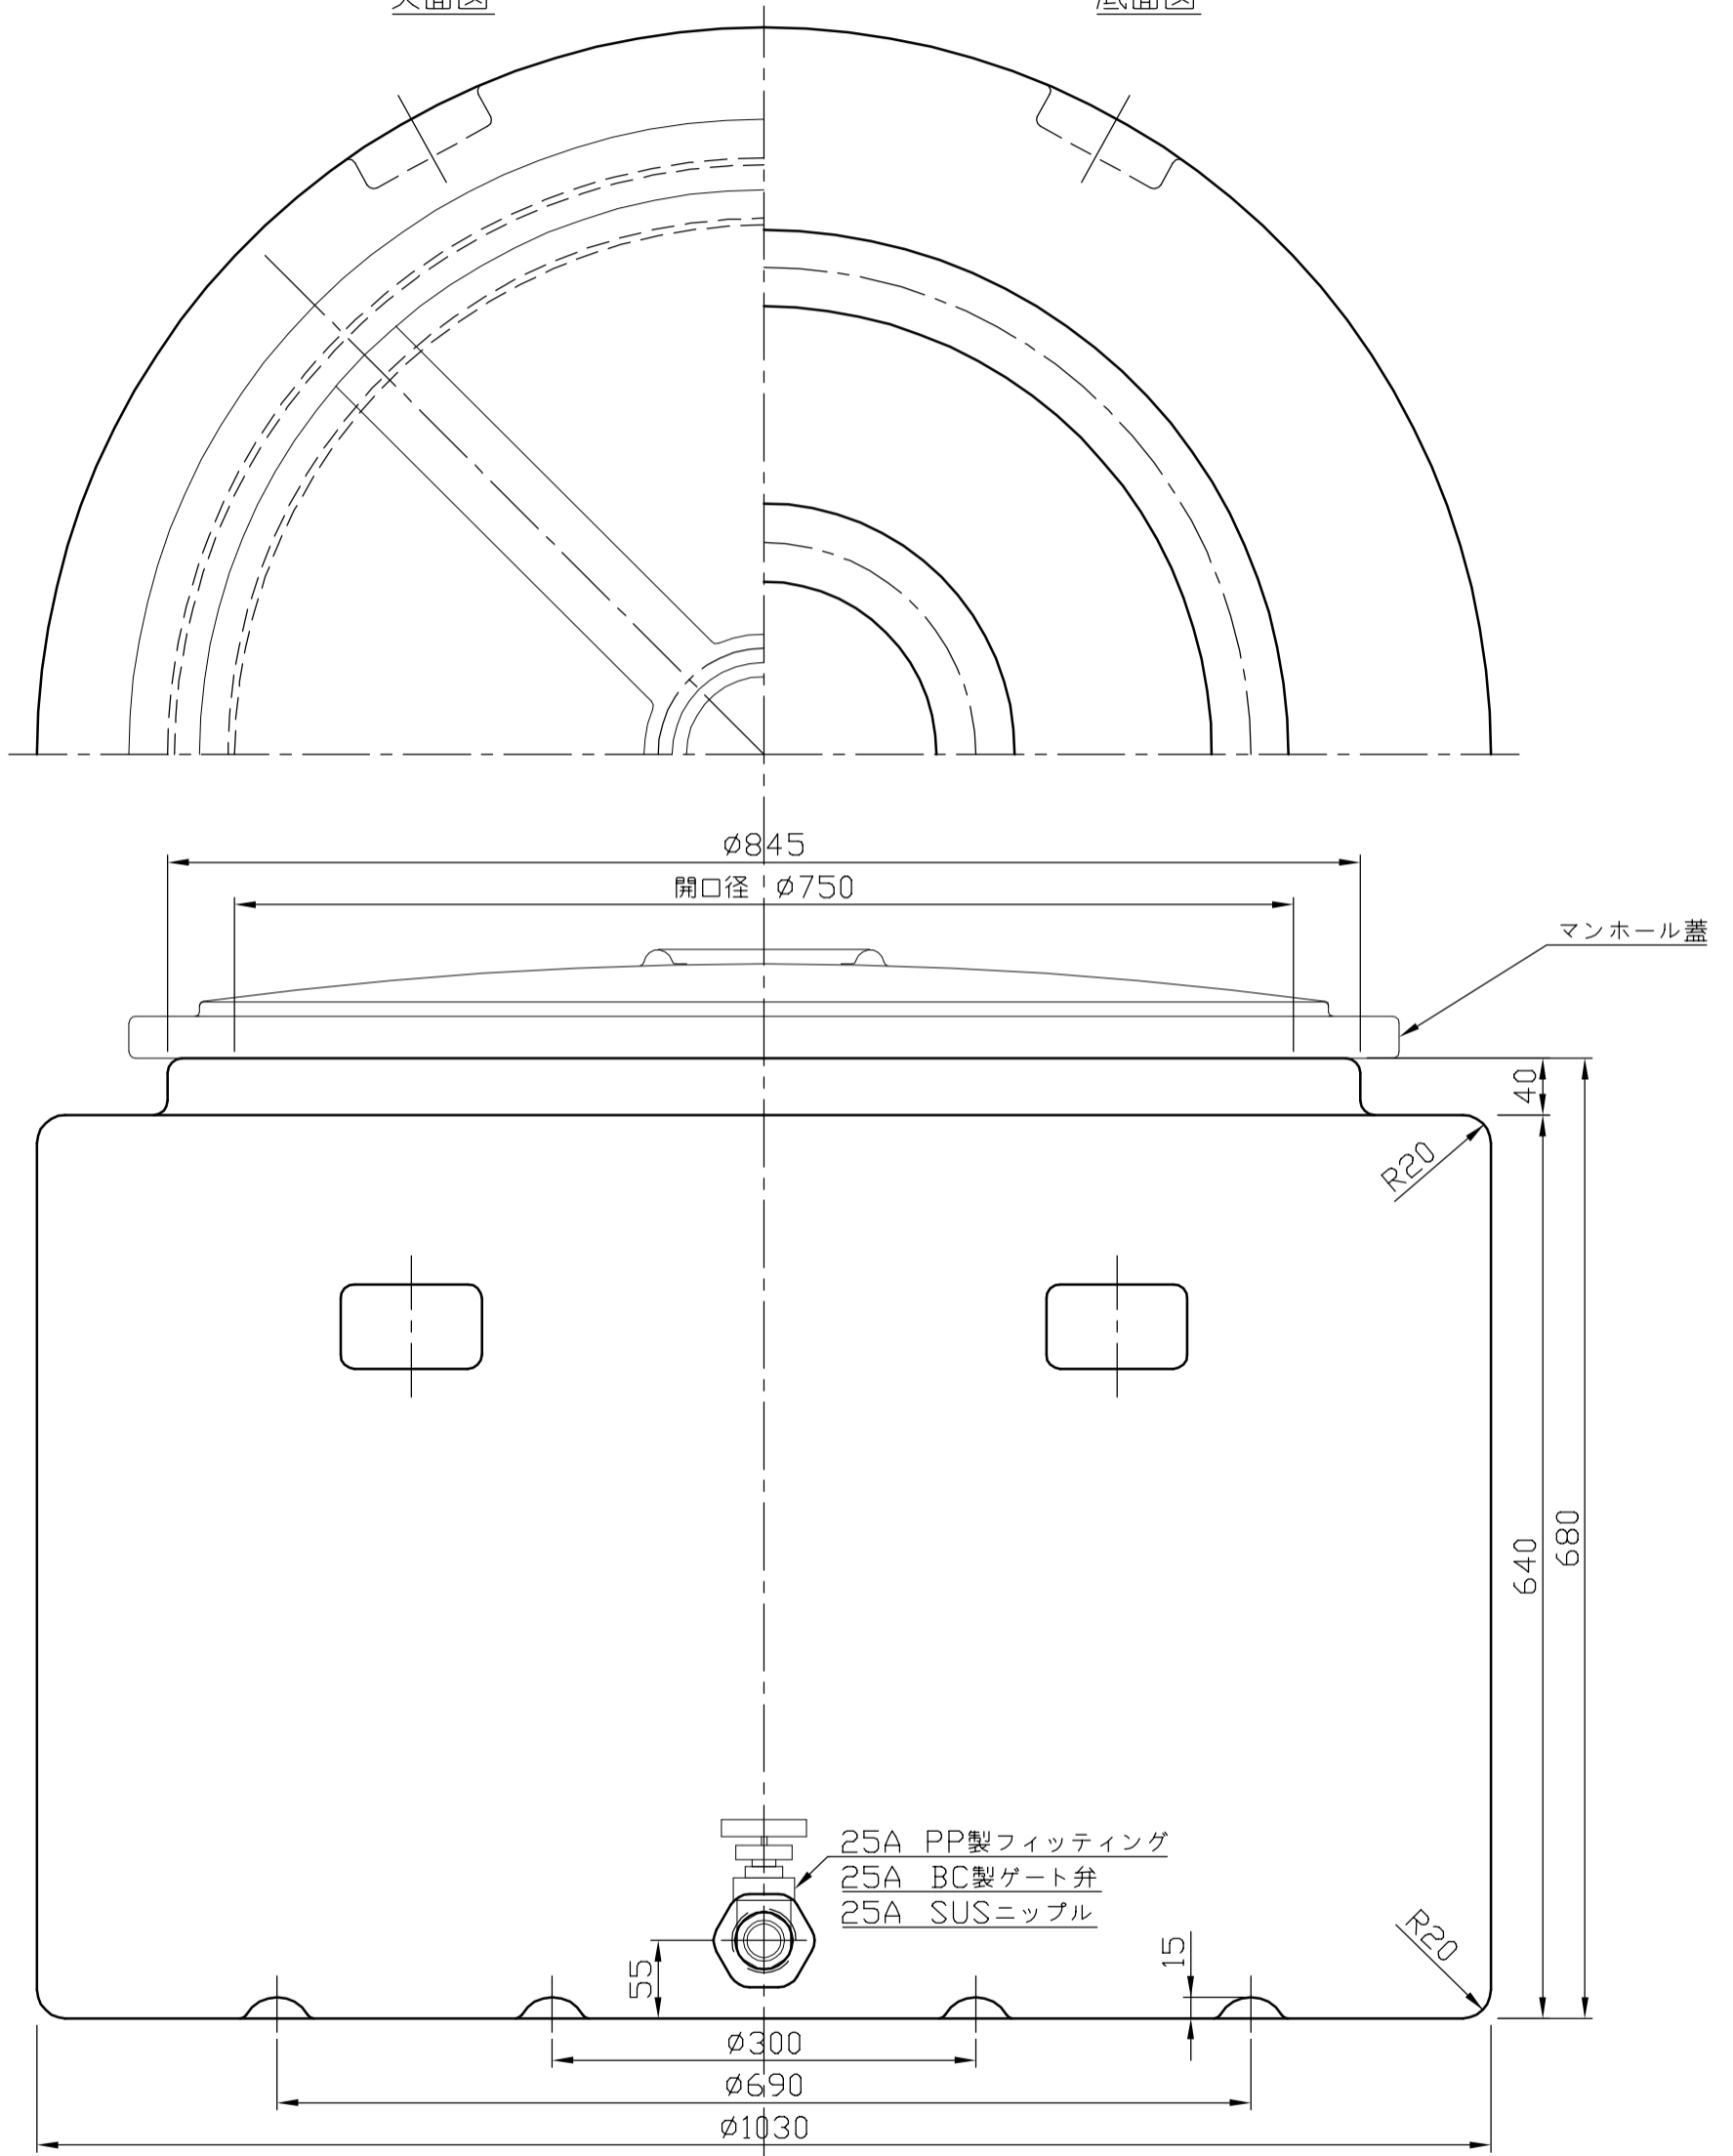

天面図

底面図

無断複写、当社関連目的以外の使用を禁ず。  
著作権はモリマーサム樹脂工業株式会社が保有。  
表示寸法には部位によって若干の誤差が有り。

名称	活魚コンテナ FC-500						
校図	戸坂	設計	製図	榎山	日付	2018年11月20日	尺度 S=1/10
図番	042401-01			モリマーサム樹脂工業株式会社			